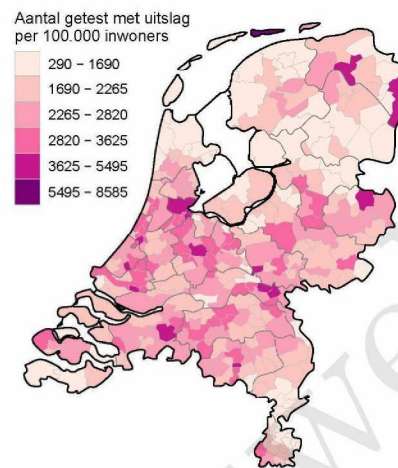

Figuur 8: Aantal geteste personen voor SARS-CoV-2 waarvan de testuitslag bekend is per 100.000 inwoners per gemeente op basis van woonplaats van de geteste personen in de afgelopen kalenderweek (van 12 juli 2021 tot en met 18 juli 2021). De grijze lijnen geven de grenzen van de GGD-regio's weer.