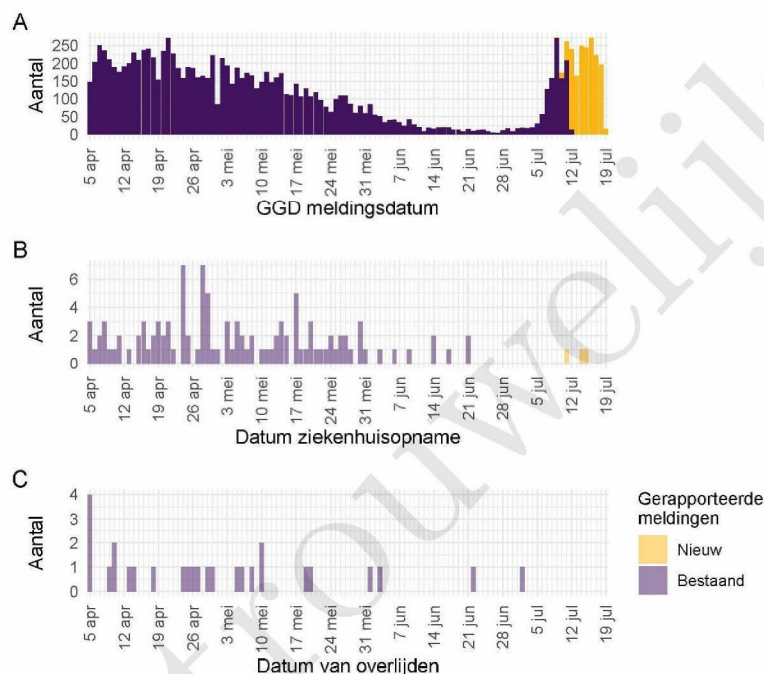

2 COVID-19 meldingen aan de GGD Fryslân vanaf 5 april 2021

Figuur 1: Aantal aan de GGD gemelde SARS-CoV-2 personen positief voor SARS-CoV-2 vanaf 5 april 2021¹. (A) Aantal aan de GGD gemelde personen positief voor SARS-CoV-2, naar meldingsdatum. (B) Aantal aan de GGD gemelde in het ziekenhuis opgenomen COVID-19 patiënten, naar datum van ziekenhuisopname. (C) Aantal aan de GGD gemelde overleden personen positief voor SARS-CoV-2, naar datum van overlijden.

¹ Meldingen aan het RIVM van 5 april 2021 t/m 12 juli 2021 10:00 uur zijn in deze grafieken weergegeven in paars. Meldingen van 12 juli 2021 10:01 uur t/m 19 juli 2021 10:00 uur zijn weergegeven in geel. Sinds 1 juni 2020 kan iedereen zich met klachten laten testen. Vanaf 1 december 2020 kunnen ook mensen zonder klachten zich laten testen als zij risico hebben gelopen op een besmetting. Toch is het aanmerkelijk dat niet alle met SARS-CoV-2 besmette personen daadwerkelijk getest worden. De werkelijke aantallen zijn daarom waarschijnlijk hoger dan de aantallen die hier weergegeven worden. Van 1 patiënt(en) is de datum van opname en/of de datum van overlijden niet bekend. Deze kunnen daarom niet worden weergegeven in deze figuren. Er geldt geen meldingsplicht voor ziekenhuisopname door of overlijden aan COVID-19. De hier gepresenteerde cijfers betreffen daarom een onderrapportage en zijn in figuur B en C weergegeven in lichtere kleuren. Een leeg figuur betekent dat er in de betreffende periode geen meldingen waren.