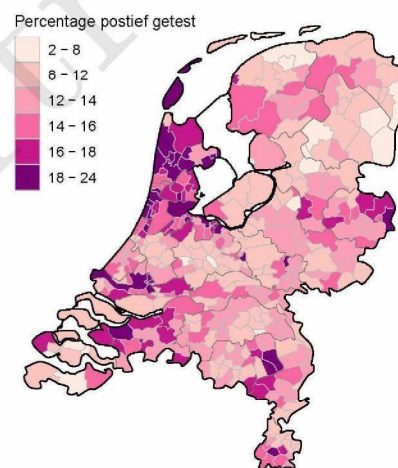

Figuur 9: Percentage positieve testen per gemeente op basis van woonplaats van de persoon met een testuitslag voor SARS-CoV-2 in de afgelopen kalenderweek (van 12 juli 2021 tot en met 18 juli 2021). De grijze lijnen geven de grenzen van de GGD-regio's weer.