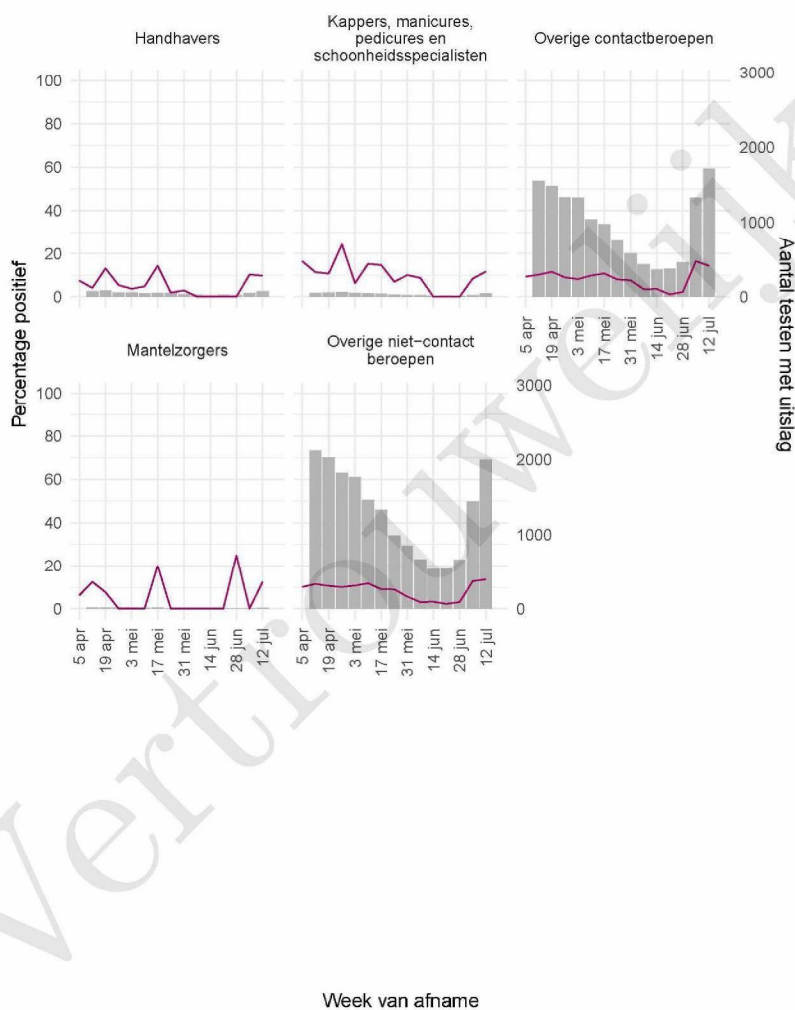

10 SARS-COV-2 TESTEN AFGENOMEN DOOR DE GGD FRYSLÂN VANAF 5 APRIL 2021

Figuur 6: Aantal testen¹ en percentage positieve testen per kalenderweek en per doelgroep vanaf 5 april 2021².

¹ De doorlopende paarse lijn geeft het percentage positief weer (y-as linkerzijde). De grijze balkjes geven het absolute aantal afgenomen tests weer (y-as rechterzijde). Een leeg figuur betekent dat er in de betreffende periode geen meldingen waren.² Vanaf 20 april 2021 geven deze figuren gegevens weer inclusief testen gedaan ihkv BCO. Een leeg figuur betekent dat er in de betreffende periode geen meldingen waren.