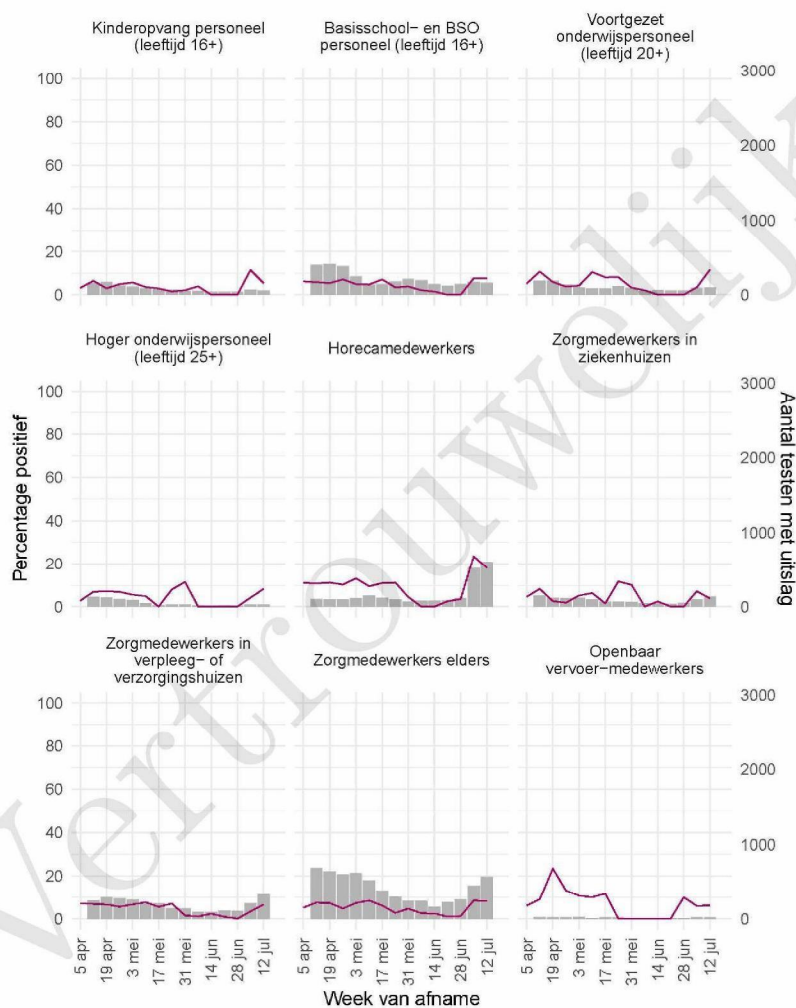

10 SARS-COV-2 TESTEN AFGENOMEN DOOR DE GGD FRYSLÂN VANAF 5 APRIL 2021

Figuur 5: Aantal testen¹ en percentage positieve testen per kalenderweek en per doelgroep vanaf 5 april 2021².

¹ De doorlopende paarse lijn geeft het percentage positief weer (y-as linkerzijde). De grijze balkjes geven het absolute aantal afgenomen tests weer (y-as rechterzijde). Een leeg figuur betekent dat er in de betreffende periode geen meldingen waren.² Vanaf 20 april 2021 geven deze figuren gegevens weer inclusief testen gedaan ihkv BCO. Een leeg figuur betekent dat er in de betreffende periode geen meldingen waren.